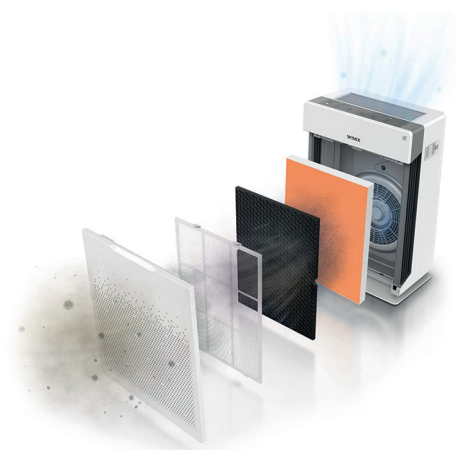

Professioneller Luftreiniger mit HEPA-Filter, PlasmaWave® Technologie
und CLEANCEL® Technologie

Der Luftreiniger WINIX ZERO PRO reinigt die Luft in Räumen bis zu 120 m² vollautomatisch und effektiv – mit hochwertigem HEPA-Filter und PlasmaWave® Technologie

Der WINIX ZERO PRO verfügt über eine 5-stufige Filtration mit einem waschbaren Vorfilter, einem Kohlefilter, einem hochwertigen HEPA-Filter (99,97%, ~ H13), der CLEANCEL® Technologie und der einzigartigen und patentierten WINIX PlasmaWave® Technologie.

Highlights:

- Hochwertiger HEPA-Filter**
 Der WINIX ZERO PRO Luftreiniger verwendet einen hochwertigen HEPA-Filter und entfernt 99,97% (analog H13) des gesamten Staubes in der Luft bis zu einer Größe von 0.3 µm, wie Feinstaub, Allergene, Pilze und Pollen.
- WINIX PlasmaWave® Technologie**
 Die WINIX PlasmaWave® Technologie erzeugt Hydroxylmoleküle, die Viren/Bakterien* und Gase auf natürliche Weise reduzieren, ohne schädliches Ozon zu erzeugen.
- CLEANCEL® Technologie**
 Antimikrobielle Behandlung des HEPA-Filters, die den Luftreiniger vor einem Befall durch Bakterien schützt.
- Auto-Modus und Luftqualitätsanzeige**
 Im Automodus passt dieser Luftreiniger seine Luftreinigungsgeschwindigkeit vollautomatisch an, wenn sich die Luftqualität in Innenräumen verschlechtert bzw. verbessert.
- Für Allergiker geeignet und zertifiziert**
 Der Luftreiniger WINIX ZERO PRO ist geprüft und zertifiziert (ECARF, AHAM und Allergy UK).